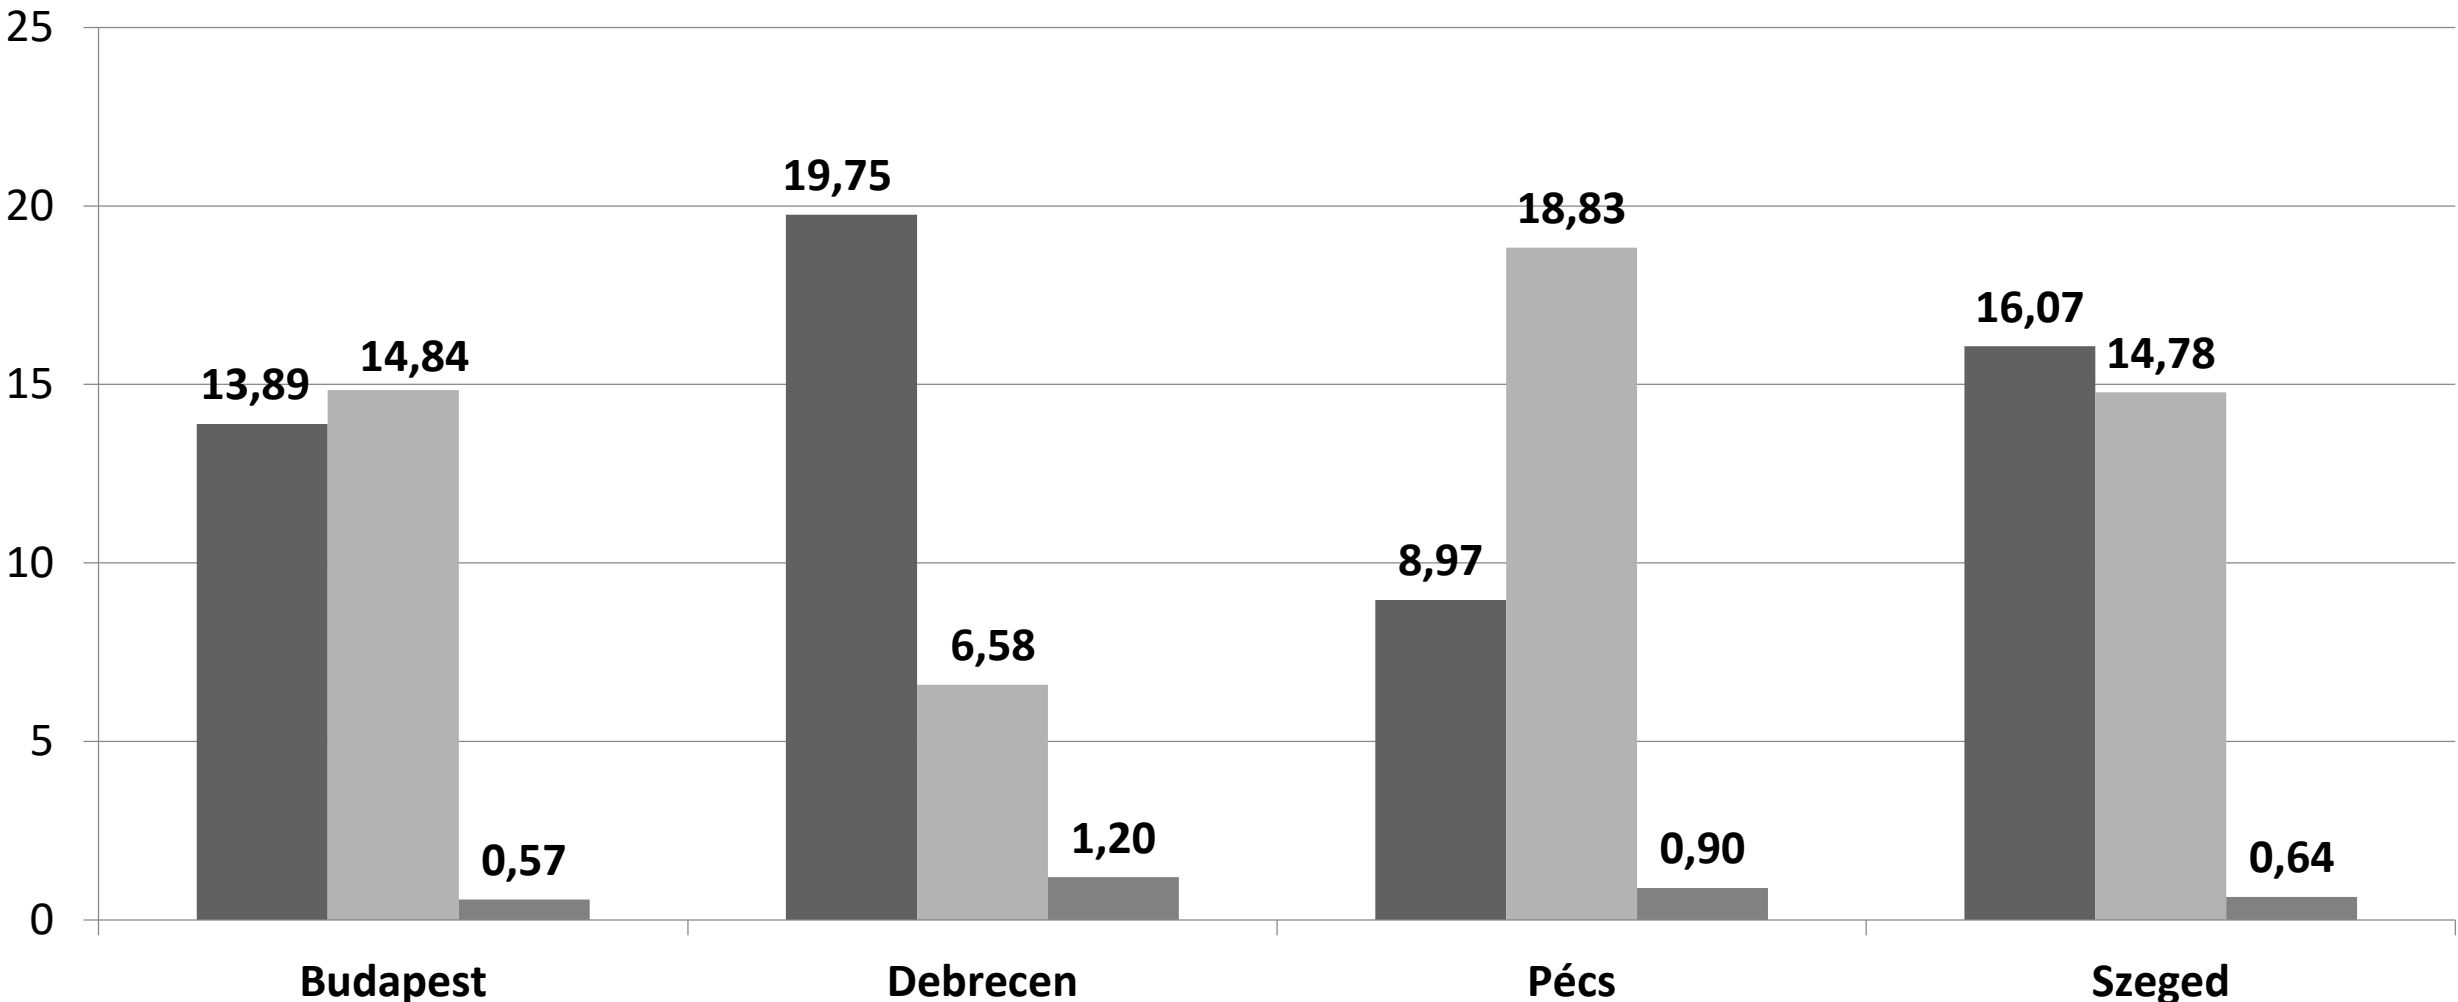

# Vese kivételek és beültetések aktivitása 1 millió lakosra számítva régiónként Magyarországon 2023.06.30.

Forrás: Nemzeti Szerv- és Szövetdonációs Utánkövetési Regiszter

■ Vese kivétel      ■ Vesebeültetés      ■ Szövettan