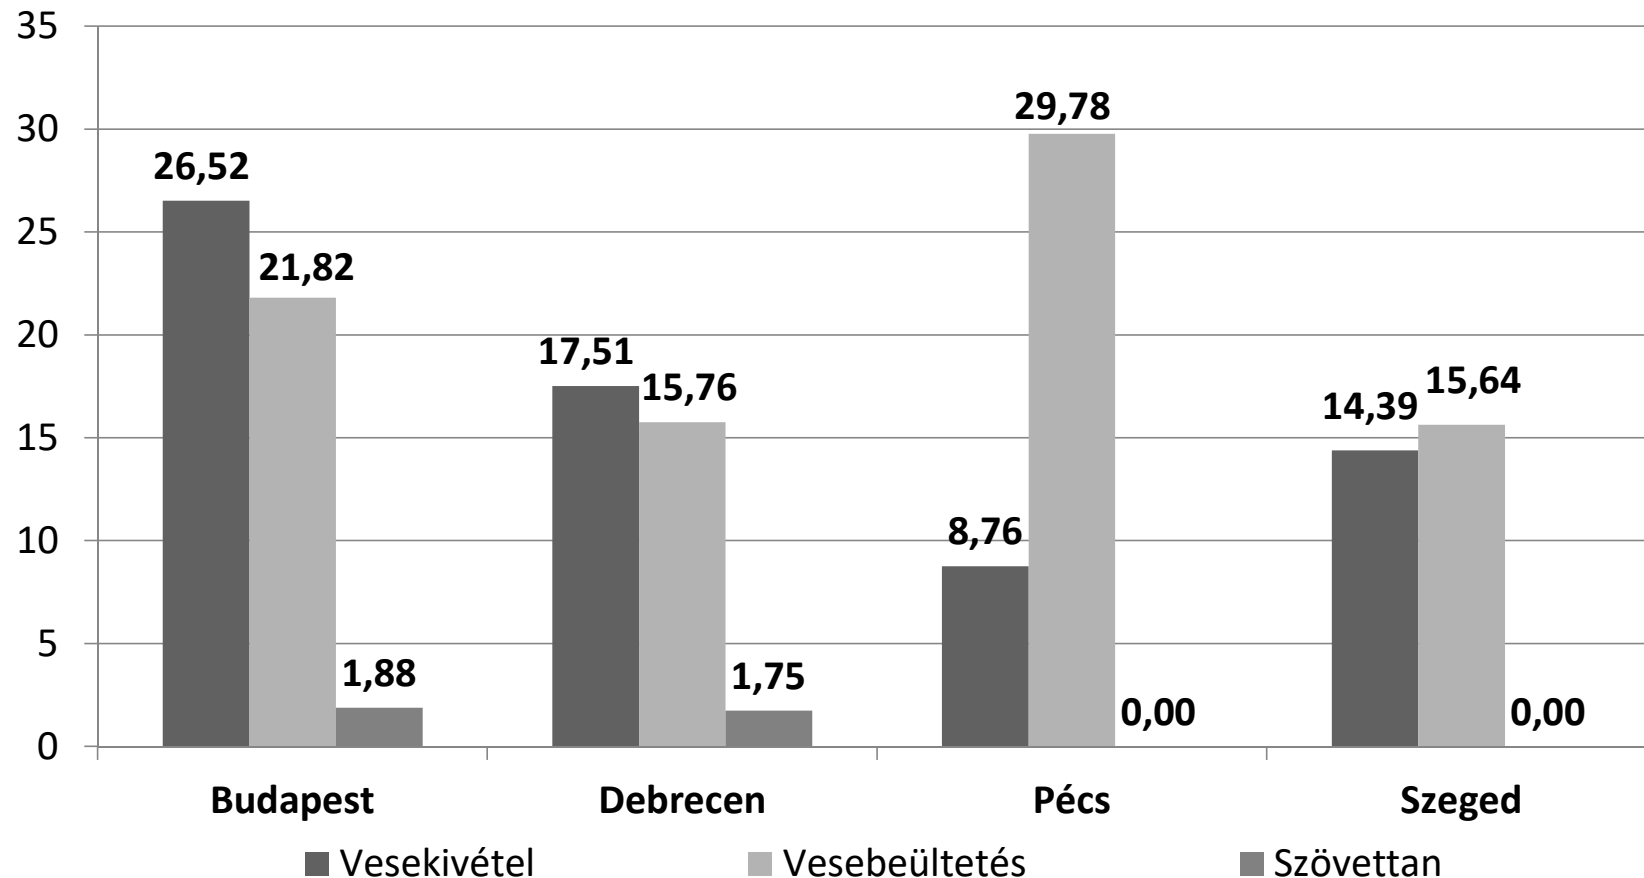

Vese kivételek és beültetések aktivitása 1 millió lakosra számítva régióként Magyarországon 2020.12.

Forrás: Országos Vérellátó Szolgálat, Nemzeti Szervdonációs és Transzplantációs Utánkövetési Regiszter