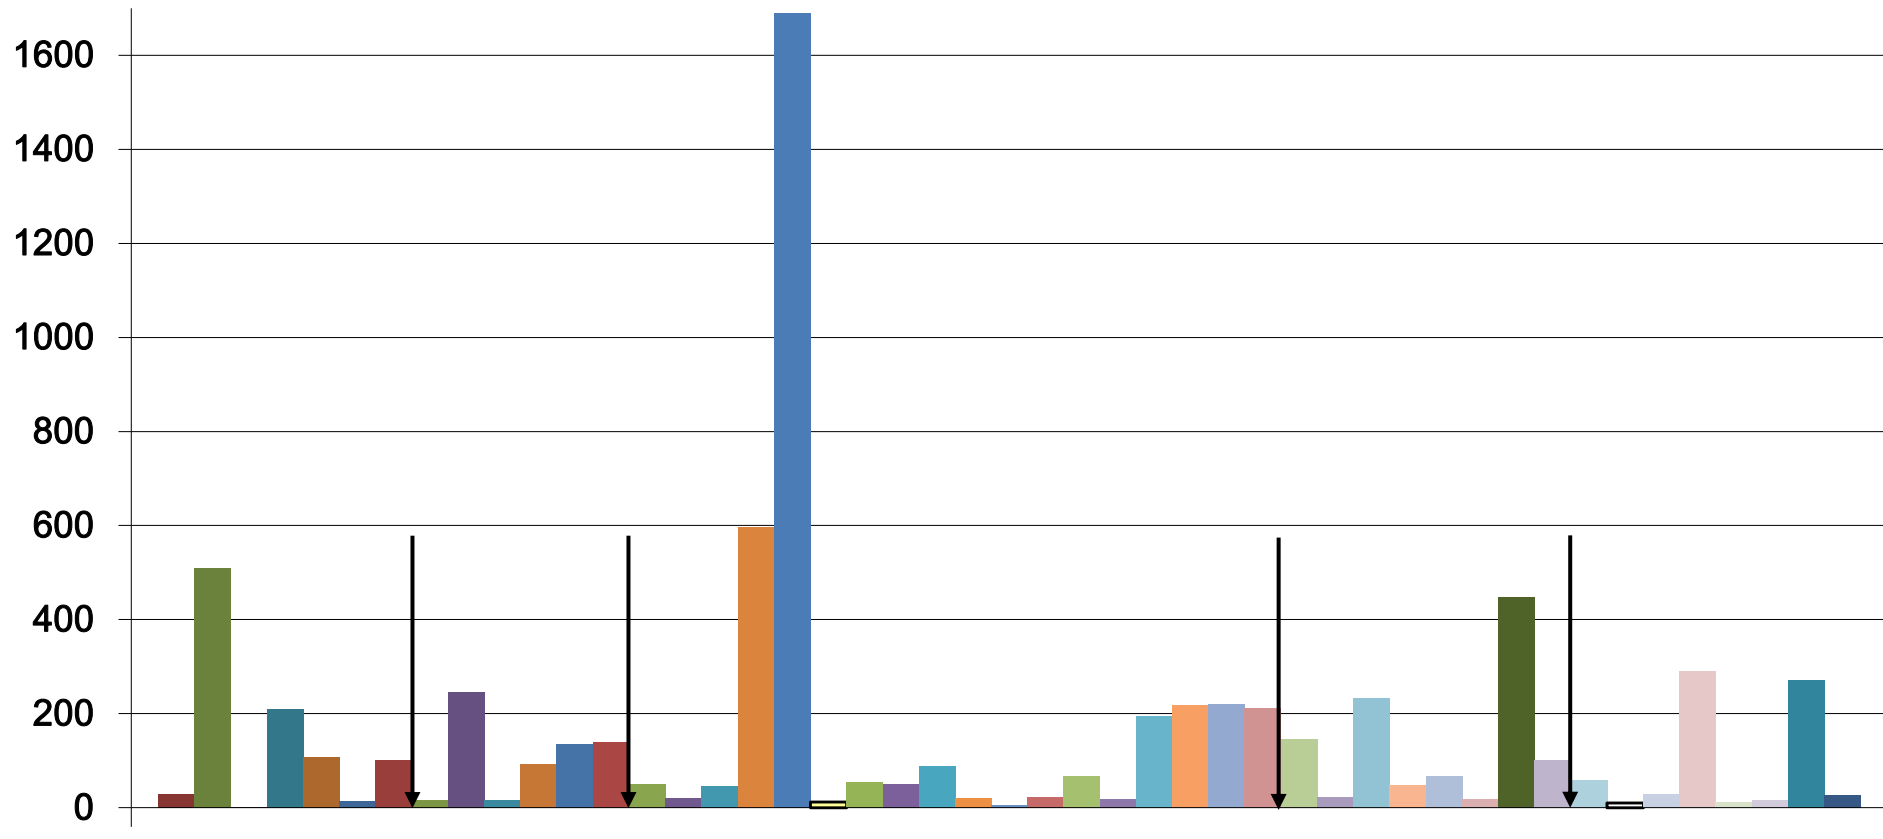

Aktív őssejtdonorok a regiszterben 2016

Régió szerint:

Debrecen				Győr				Közép-Magyarország						Pécs				Szeged			
Berettyóújfalú	Debrecen	Fehérgyarmat	Miskolc	Nyíregyháza	Sátoraljaújhely	Szolnok	Cellödömök	Győr	Keszthely	Sopron	Szombathely	Zalaegerszeg	Ajka	Balassagyarmat	BPDélpest	BPPéterfy	Budapest	Cegléd	Dunaújváros		
Eger	Esztergom	Gyöngyös	Hatvan	Pápa	Salgótarján	Siófok	Székesfehérvár	Tatabánya	Vác	Veszprém	Baja	Dombóvár	Kaposvár	Komló	Mohács	Nagyatád	Pécs	Szekszárd	Békéscsaba		
Gyula	Hódmezővhely	Kecskemét	Makó	Orosháza	Szeged	Szentes															