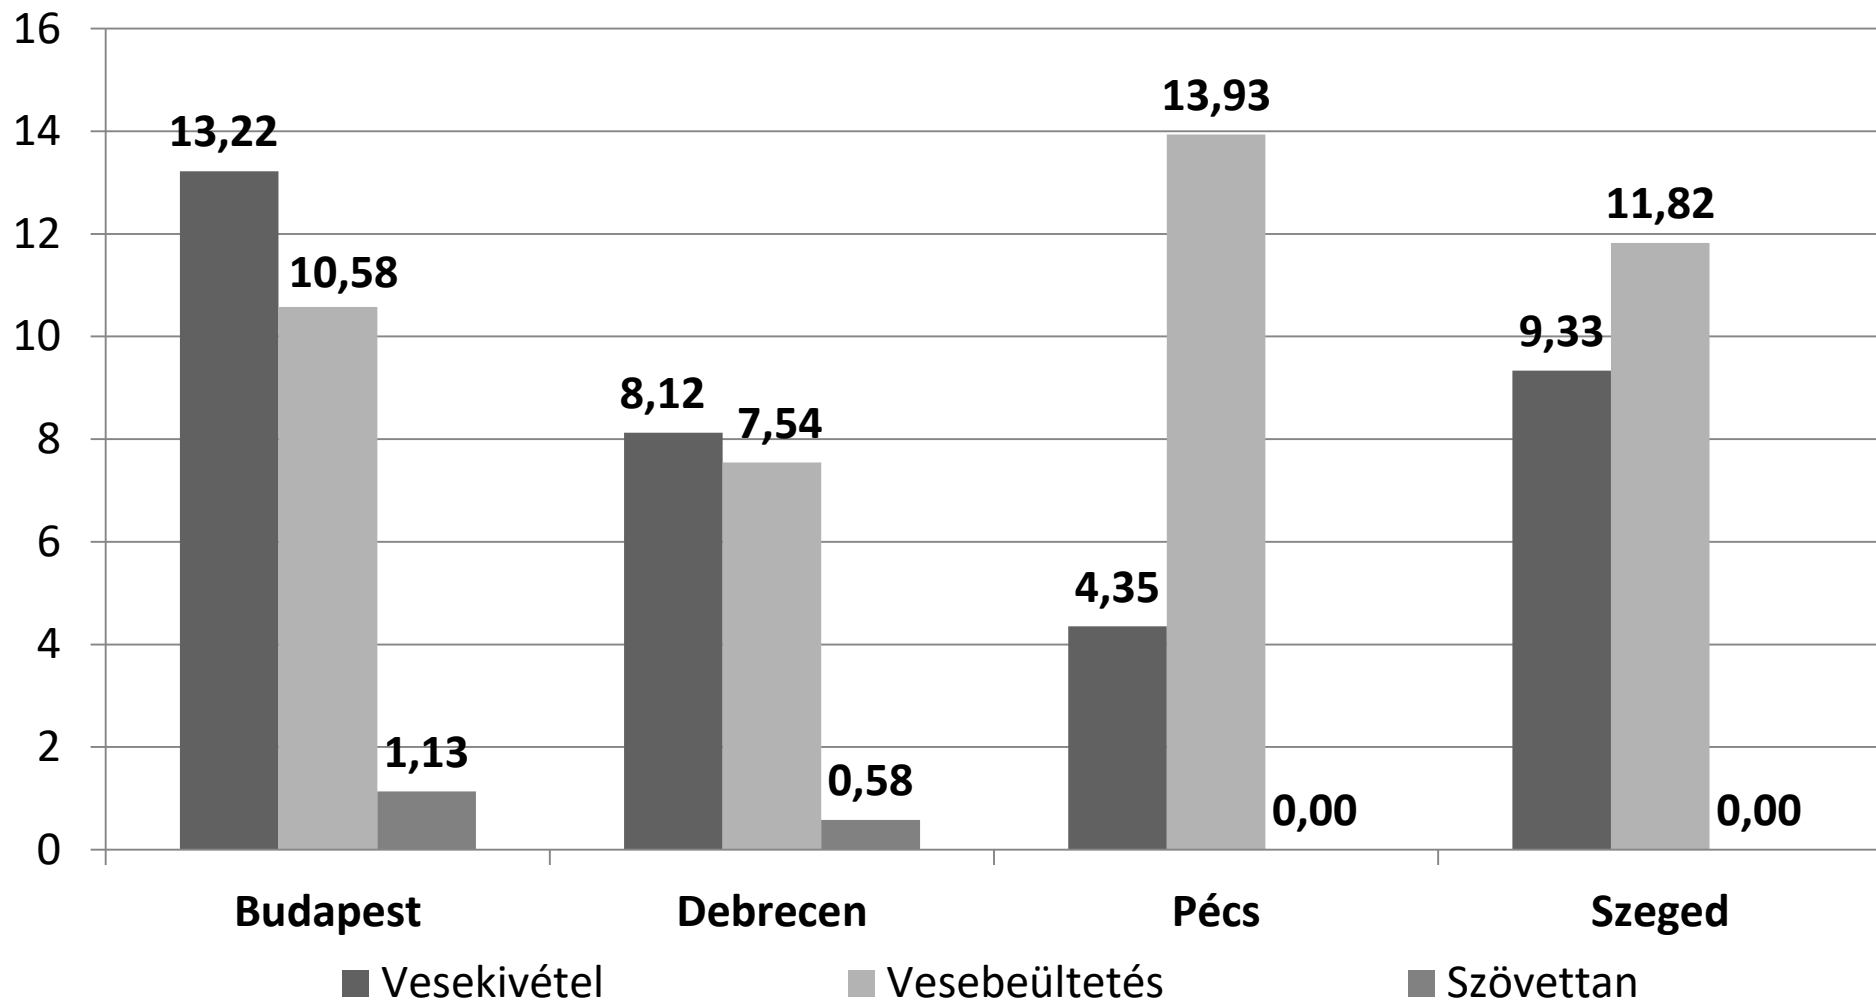

Vese kivételek és beültetések aktivitása 1 millió lakosra számítva régióként Magyarországon 2020.06.

Forrás: Országos Vérellátó Szolgálat, Nemzeti Szervdonációs és Transzplantációs Utánkövetési Regiszter